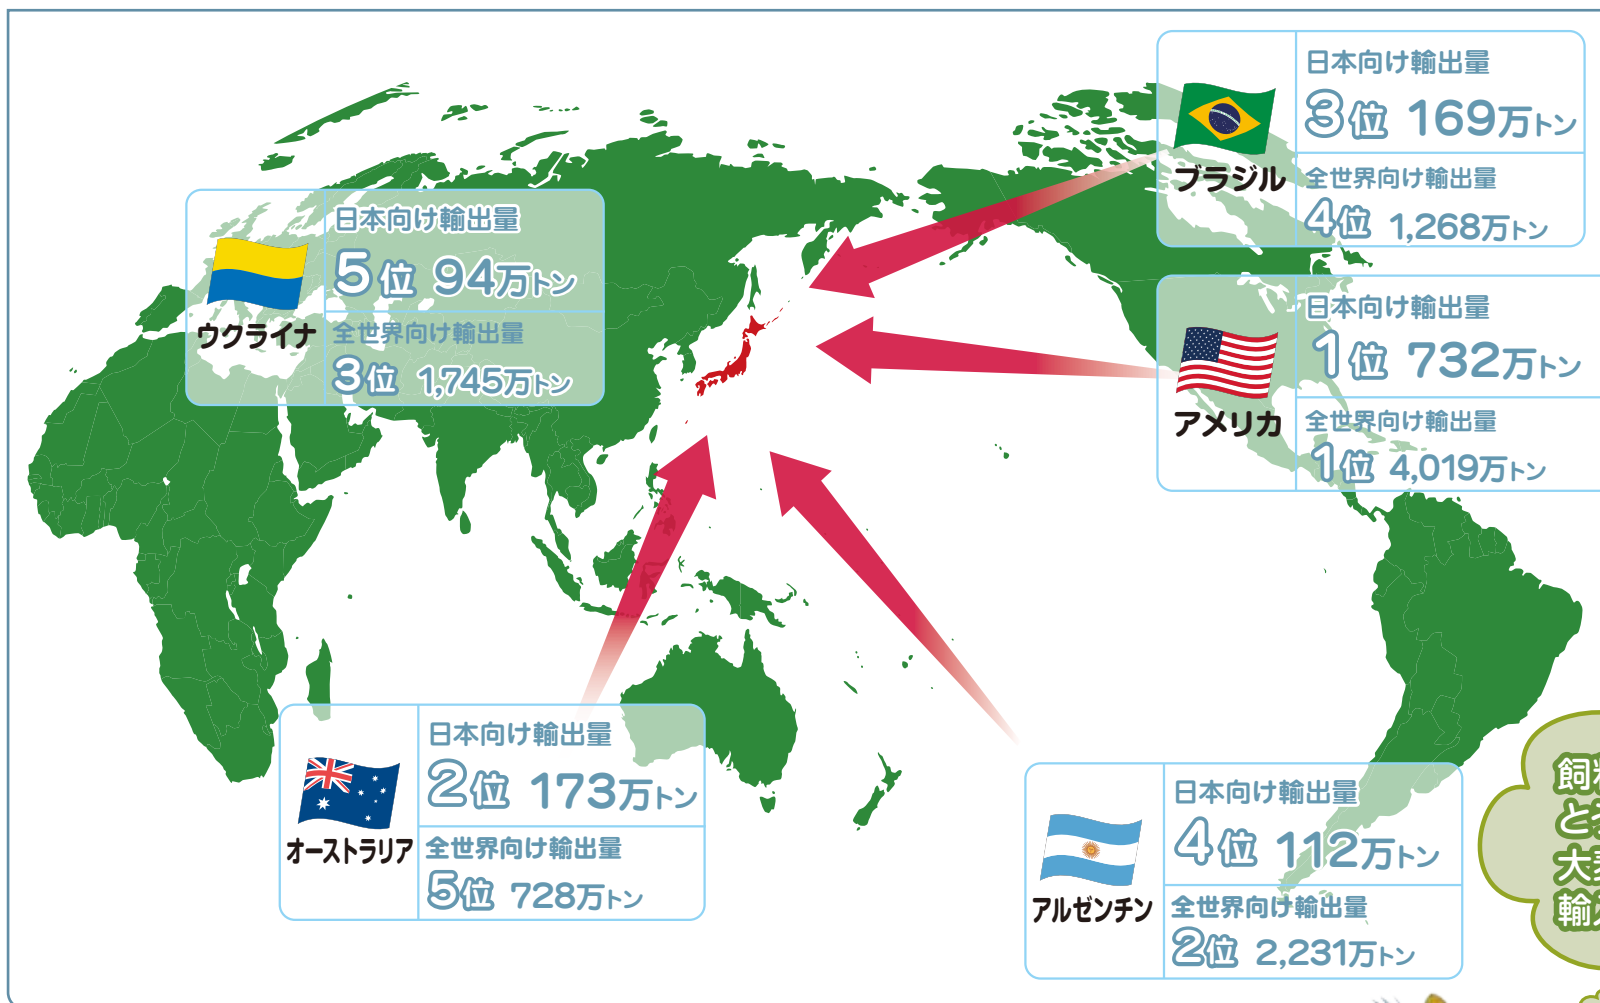

しりょうこくもつゆにゅう
日本の飼料穀物輸入主要相手国マップ

飼料穀物の原料となる
とうもろこし、こうりゃん、
大麦等が、たくさん
輸入されているよ。

(注) 各国の「日本向け輸出量」は、日本の飼料穀物輸入量データから作成しています。
出典：上段／財務省「貿易統計」（2012年・年計）の、とうもろこし（飼料用）、グレインソルガム（こうりゃん）、大麦、オート、ライ麦の輸入量より作成。
下段／USDA「World Coarse Grain Trade」（December,2013）の2011/12年（2011年10月～2012年9月）の輸出量より作成。